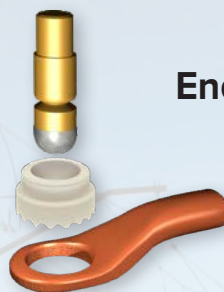

MM-249-01

ECO NECT XP

Pinnlödning på steroider!

NYHET!

- **Extrem kapacitet**
Över 150 anslutningar per laddning
1h uppladdning
- **Batteridrivnen**
Nano Li-Ion, lång livslängd & blyfritt
- **Digitaliserat**
Samma perfekta resultat varje lödning
(patent)
- **Lättvikt**
Endast 14 kg!
- **Automatiserad Pistol**
Självjusterande (patent)

ECONECT XP®

ECONECT XP® är idealisk för stora projekt där den ersätter äldre, mycket större och tyngre utrustningar. Med en oöverträffad prestanda gör du **över 150 anslutningar** på en laddning.

ECONECT XP® är inte bara lätt att bära, ergonomiskt och ekonomiskt, utan också en del av vårt projekt **Safetrack Eco Product** som återspeglas i vårt kontinuerliga arbete för en bättre miljö. ECONECT XP® Li-Ion batteri **motsvarar över 50 blybatterier**.

Jordningstång
SAFE 8071

ECONECT XP® PL/SB

SAFE 94800200

Inkluderar följande:

Pinnlödningspistol S15 Auto	SAFE 91015
Pinnhållare 8-9,5 mm (A)	SAFE 9211
Ringhållare 8-9,5 mm	SAFE 9202
Batteri 2 st krävs	SAFE 80982
Slipmaskin trådlös	SAFE 593070
Jorddon on/off-magnet	SAFE 80730
Tillbehörsväska	SAFE 95240
Axelrem	SAFE 9523

Dimensioner

Längd	320 mm
Bredd	150 mm
Höjd	390 mm

Endast för lodpinnar
utan tidtråd

Tillbehör

Jordningstång	SAFE 8071
Billaddare 12V	SAFE 80561
Slipsten, fri från silikon	SAFE 8025
Karbidfil typ C	SAFE 8014
Karbidfil typ C förlängd	SAFE 8014XL
Slipmaskin 110/220, trådlös	SAFE 593070
Pinnhållare 8-9,5 mm (A)	SAFE 9211
Pinnhållare M8 (B)	SAFE 9213
Pinnhållare M10 (C)	SAFE 9215
Pinnhållare M12 (D)	SAFE 9217
Ringhållare 8-9,5 mm	SAFE 9202
Ringhållare M8/M10/M12	SAFE 9204
Förläng.set för 8-9,5 mm	SAFE 9227
Förläng.set för gäng. pinnar	SAFE 9229
Pinnlödningspistol S15 Auto	SAFE 91015
Bärmes	SAFE 93690
Isoleringsväska	SAFE 937005